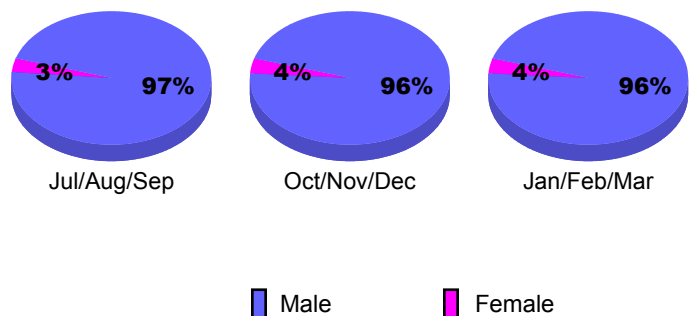

Gender Comparison 2008-2009