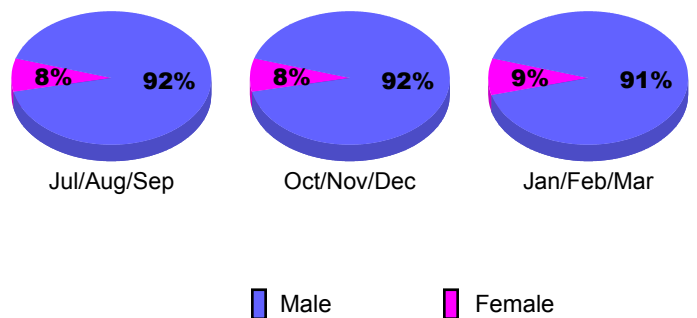

Gender Comparison 2008-2009