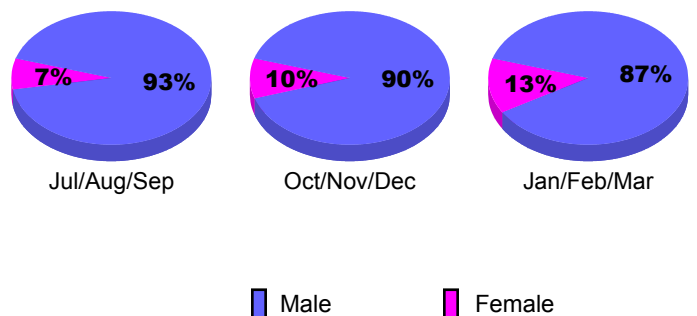

Gender Comparison 2008-2009