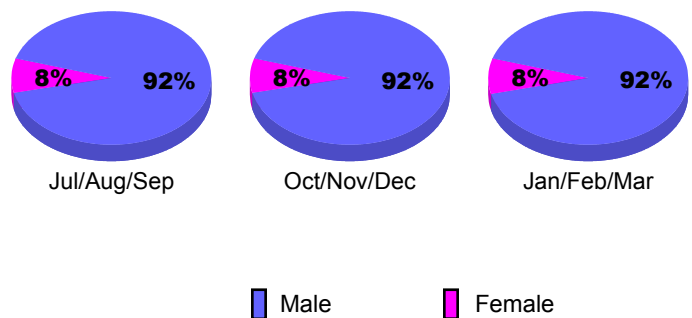

Gender Comparison 2008-2009