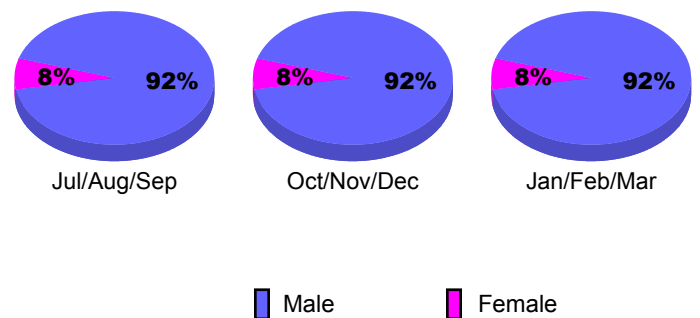

Gender Comparison 2008-2009