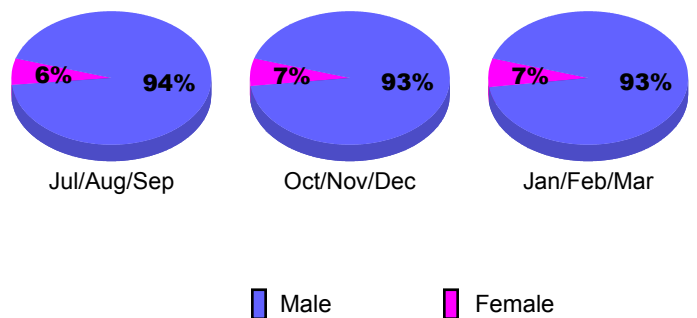

Gender Comparison 2008-2009