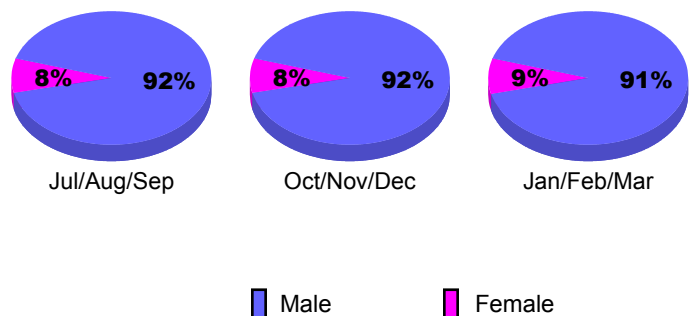

Gender Comparison 2008-2009